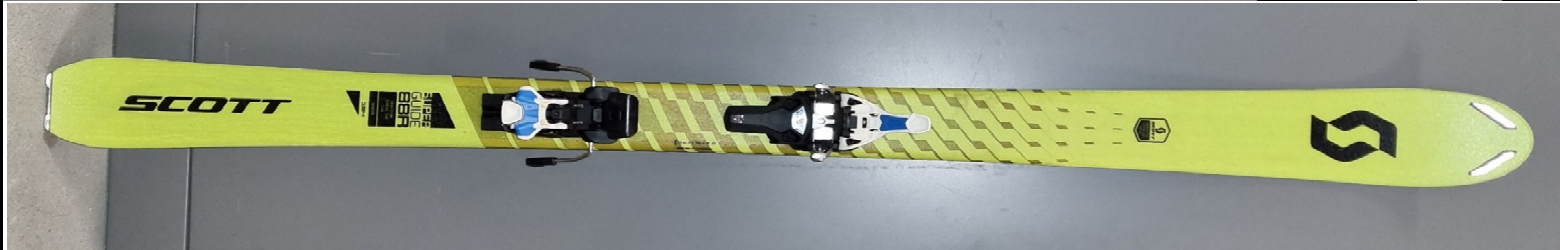

Mietskiverkauf 2021

Wir verkaufen folgende Skitouren Ausrüstung aus unserer Vermietung:

Tourenski von Scott mit Fritschi Vipec Evo 12 Bindung, Harscheisen und Fellen

Die Tourenski waren für eine Saison an unseren Ausbildungswochen im Einsatz. Sie sind in gutem Zustand und frisch ab Service.

Skiset Nummer	Skimarke	Modell	Länge in cm	Modell Saison	Dimensionen in mm	Bindung Typ	Montiert auf Sohlenlänge	Fell	inkl. Harscheisen	Neupreis komplettes Package	Höhenfieber Spezialpreis	zuzüglich Porto bei Versand
HF 07	Scott	Superguide 88 R	178	2020/21	125-88-114	Fritschi Vipec Evo 12	ca. 280-340mm	Scott	ja	Fr. 1'360.00	Fr. 790.00	Fr. 35.00
HF 08	Scott	Superguide 88 R	178	2020/21	125-88-114	Fritschi Vipec Evo 12	ca. 280-340mm	Scott	ja	Fr. 1'360.00	Fr. 790.00	Fr. 35.00

Scott Superguide 88R

Toller Allround-Tourenski. Bei der Version 88R handelt es sich um die "Rental" Version mit etwas dickeren Kanten. Der Ski ist dadurch robuster und langlebiger.

Das Skiset HF HF 10 in den Längen 184cm ist die reguläre Version des Superguides 88 in der Farbe Rot.